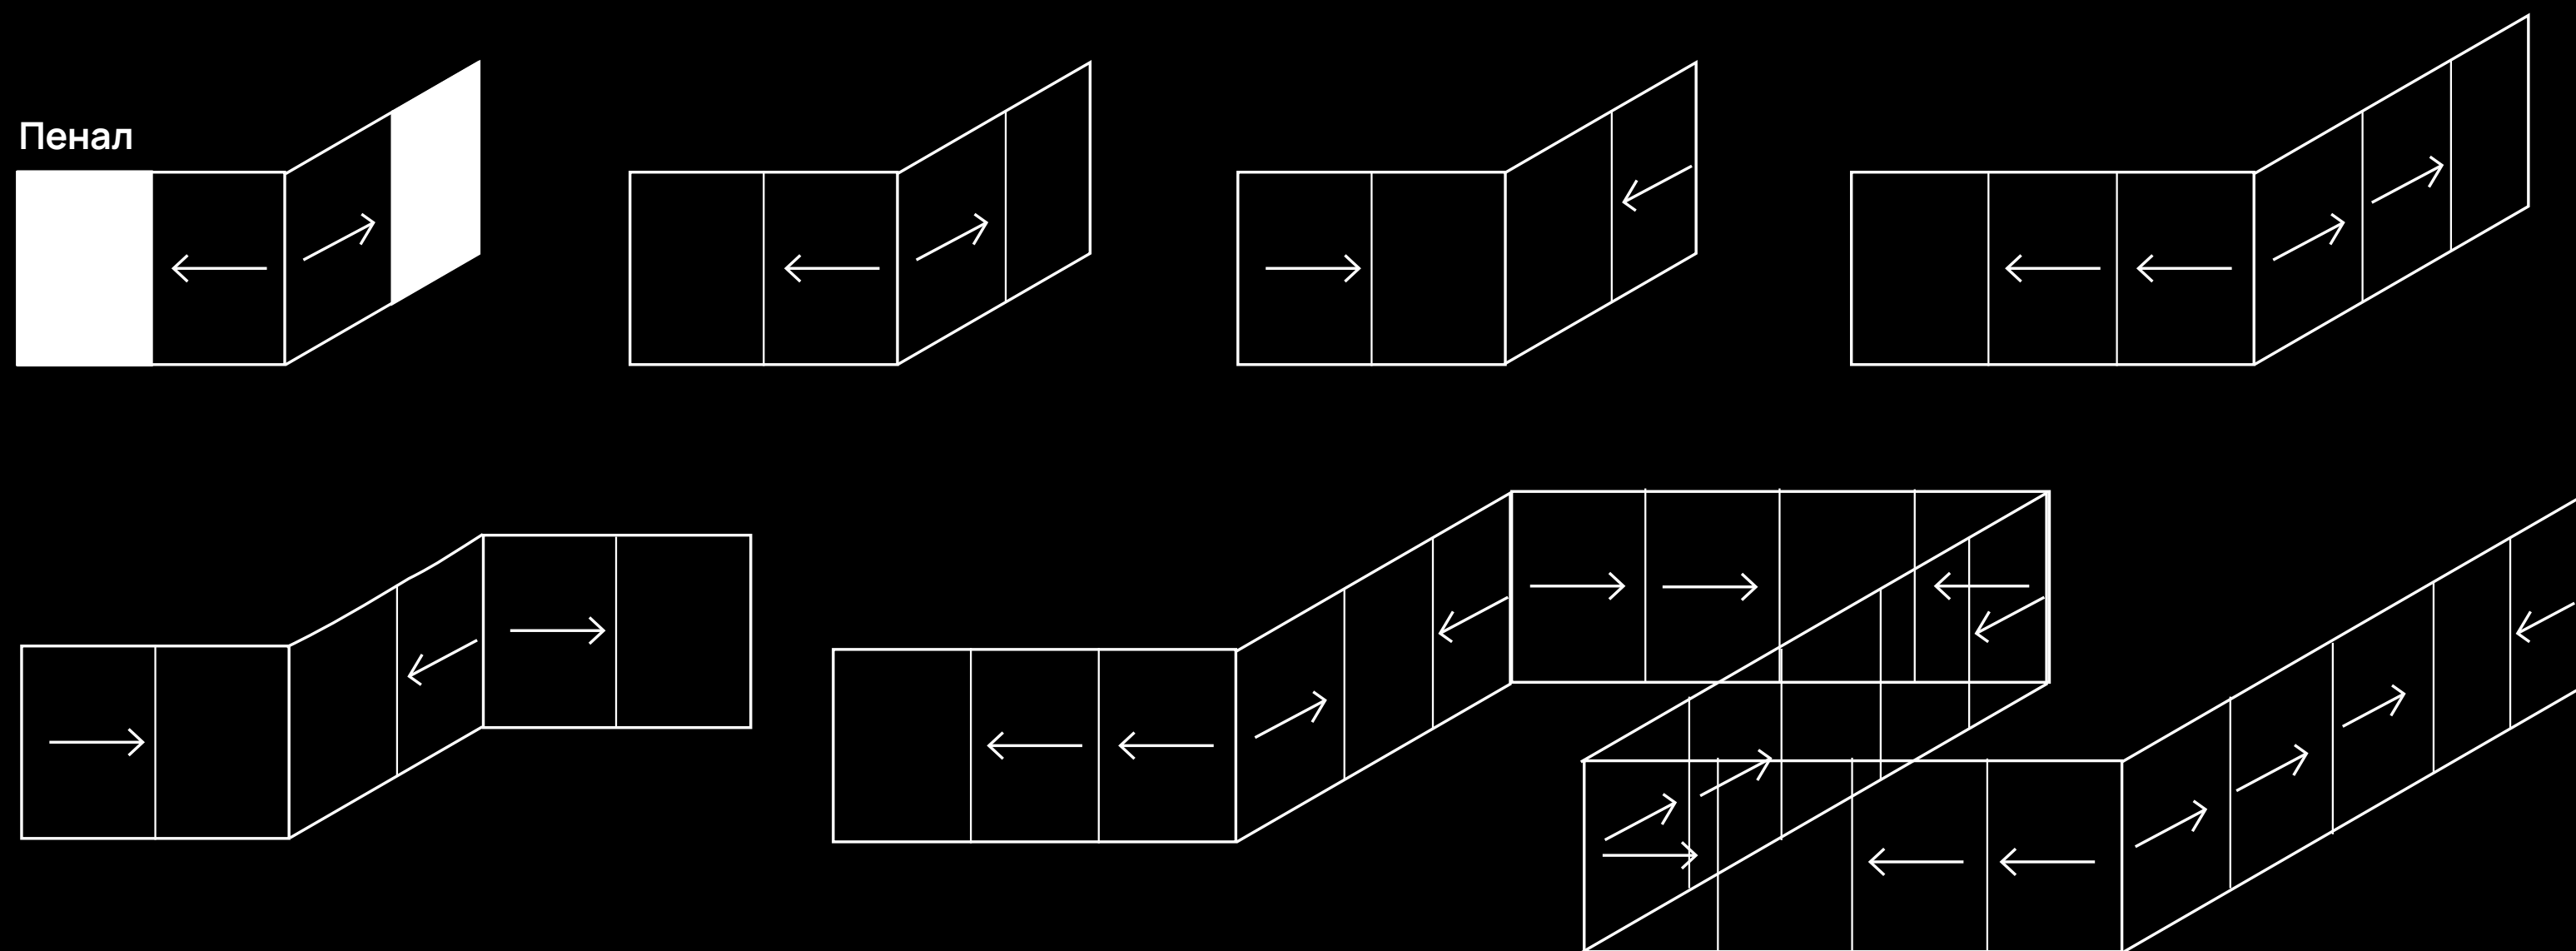

VIZIO II

VIZIO II – система со сплошным остеклением. Комбинируйте глухое и раздвижное остекление в единой стеклянной стене. Подходит для фасадов вилл, резиденций, зданий в современном архитектурном стиле.

ТЕХНИЧЕСКИЕ ХАРАКТЕРИСТИКИ

Габариты

Высота	до 6 м
Ширина	до 5 м
Вес створки	до 1000 кг
Площадь створки	18 м ²
Материал профиля	алюминий

ТЕХНИЧЕСКИЕ ХАРАКТЕРИСТИКИ

1-2-3-4-трековая система открывания

Возможность скрытия створок в пенал

ТЕХНИЧЕСКИЕ ХАРАКТЕРИСТИКИ

Внутренние и внешние углы без стоек

Возможность скрытия створок в пенал

ТЕХНИЧЕСКИЕ ХАРАКТЕРИСТИКИ

Стык створок от 20 до 28 мм

Монтажная глубина
2-трековой системы 176 мм

Ширина рамы
(скрытая) 65 мм