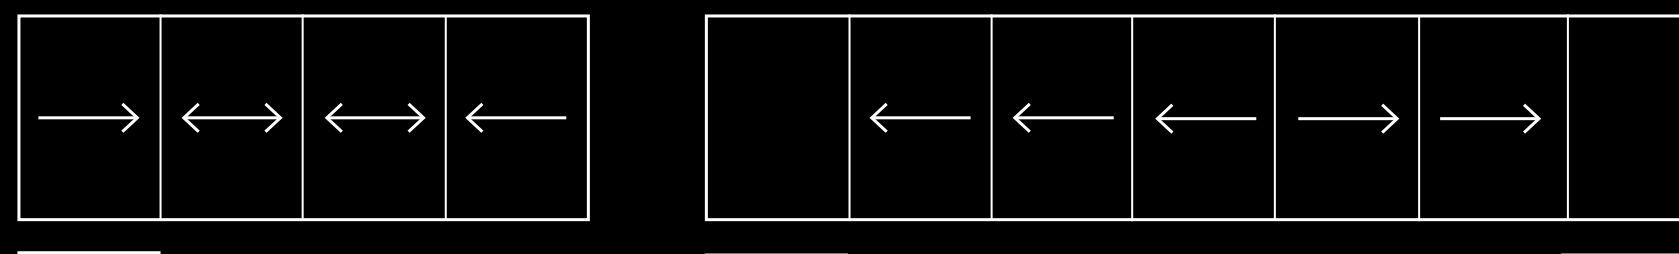

ТЕХНИЧЕСКИЕ ХАРАКТЕРИСТИКИ

Габариты

Высота	до 6 м
Ширина	до 5 м
Вес створки	до 1000 кг
Площадь створки	18 м ²
Материал профиля	алюминий

ТЕХНИЧЕСКИЕ ХАРАКТЕРИСТИКИ

1-2-3-4-трековая система открывания

Возможность скрытия створок в пенал

ТЕХНИЧЕСКИЕ ХАРАКТЕРИСТИКИ

Внутренние и внешние углы без стоек

Возможность скрытия створок в пенал

ТЕХНИЧЕСКИЕ ХАРАКТЕРИСТИКИ

Стык створок от 20 до 28 мм

Монтажная глубина
2-трековой системы 176 мм

Ширина рамы
(скрытая) 65 мм