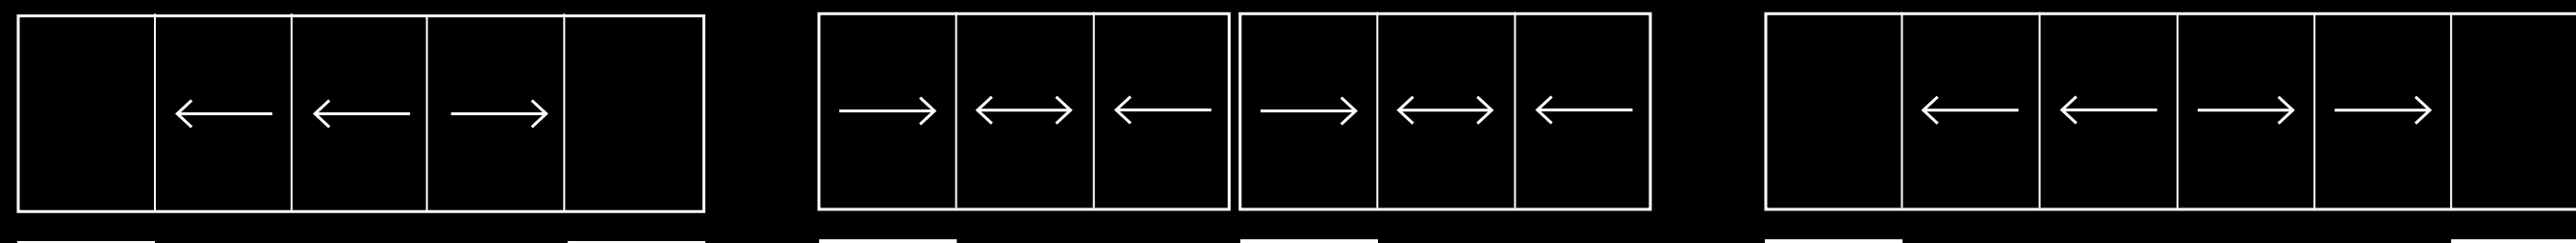

ТЕХНИЧЕСКИЕ ХАРАКТЕРИСТИКИ

Габариты

Высота	до 6 м
Ширина	до 5 м
Вес створки	до 1000 кг
Площадь створки	18 м ²
Материал профиля	алюминий

ТЕХНИЧЕСКИЕ ХАРАКТЕРИСТИКИ

1-2-3-4-трековая система открывания

Возможность скрытия створок в пенал