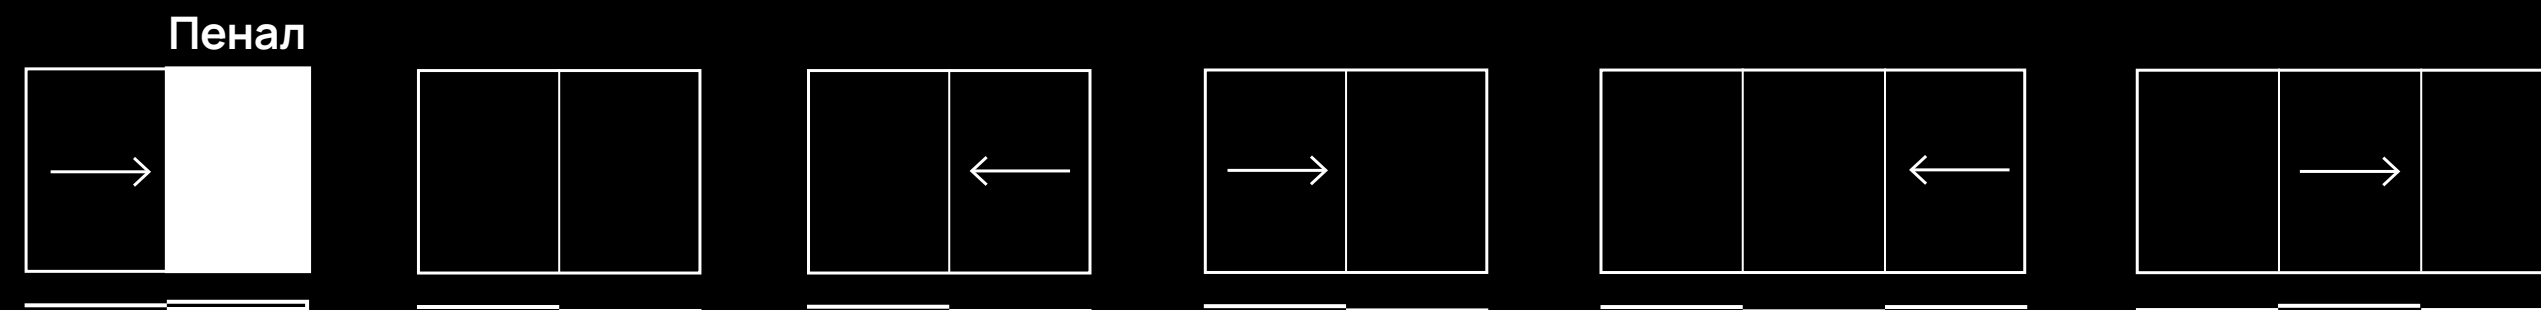

ТЕХНИЧЕСКИЕ ХАРАКТЕРИСТИКИ

Габариты

Высота	до 6 м
Ширина	до 5 м
Вес створки	до 1000 кг
Площадь створки	18 м ²
Материал профиля	алюминий

ТЕХНИЧЕСКИЕ ХАРАКТЕРИСТИКИ

1-2-3-4-трековая система открывания

Возможность скрытия створок в пенал