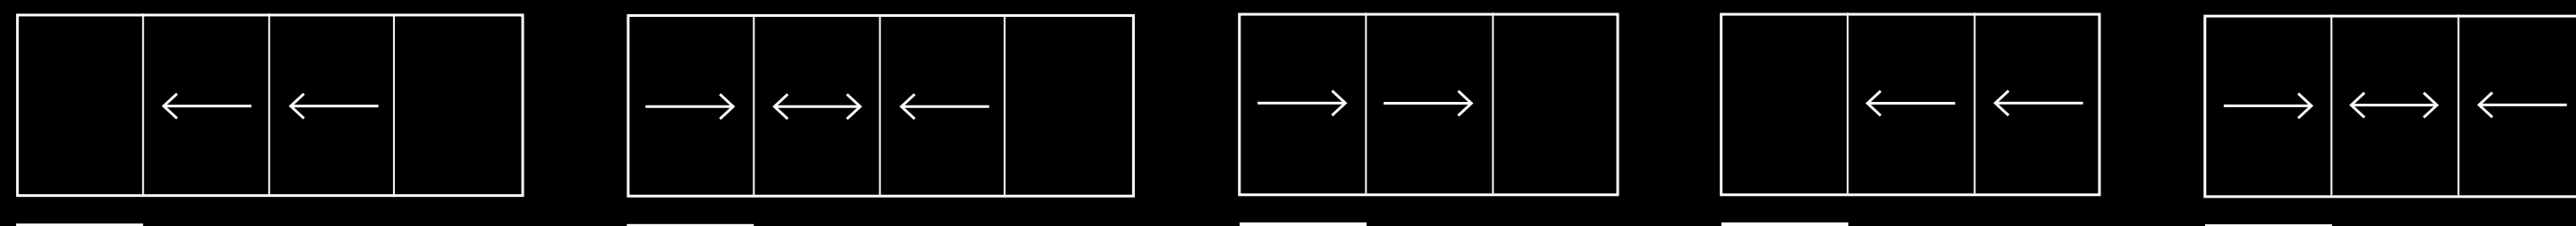

ТЕХНИЧЕСКИЕ ХАРАКТЕРИСТИКИ

Габариты

Высота	до 6 м
Ширина	до 5 м
Вес створки	до 1000 кг
Площадь створки	18 м ²
Материал профиля	алюминий

ТЕХНИЧЕСКИЕ ХАРАКТЕРИСТИКИ

1-2-3-4-трековая система открывания

Возможность скрытия створок в пенал

ТЕХНИЧЕСКИЕ ХАРАКТЕРИСТИКИ

Внутренние и внешние углы без стоек

Возможность скрытия створок в пенал

ТЕХНИЧЕСКИЕ ХАРАКТЕРИСТИКИ

Стык створок от 20 до 28 мм

Монтажная глубина
2-трековой системы 176 мм

Ширина рамы
(скрытая) 65 мм