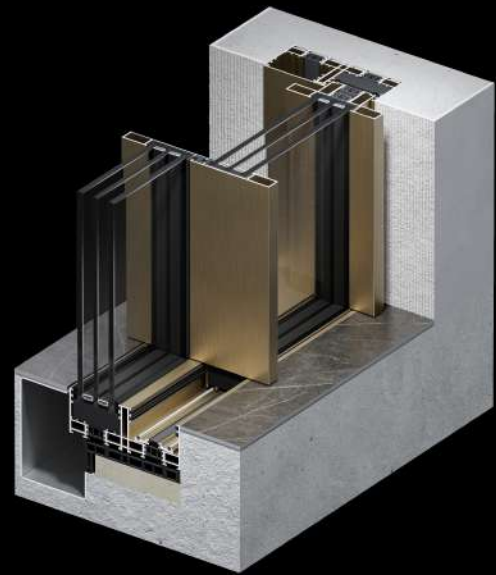

VIZIO I-άλφα

VIZIO I-άλφα – система с безбарьерным порогом. Крупномасштабные и энергоэффективные створки высотой до 6 метров и шириной стоек от 20 мм идеально впишутся в экстерьер любого элитного жилья. Раздвижная система поражает удивительной лёгкостью и бесшумностью хода створок.

VIZIO I-βήτα

VIZIO I-βήτα – система с классическим порогом. Создана для крупноформатного энергоэффективного остекления частных вилл. Узкие, практически невидимы стойки шириной от 20 мм не отвлекают от панорамного вида.

VIZIO II

VIZIO II – система со сплошным остеклением. Комбинируйте глухое и раздвижное остекление в единой стеклянной стене. Подходит для фасадов вилл, резиденций, зданий в современном архитектурном стиле.