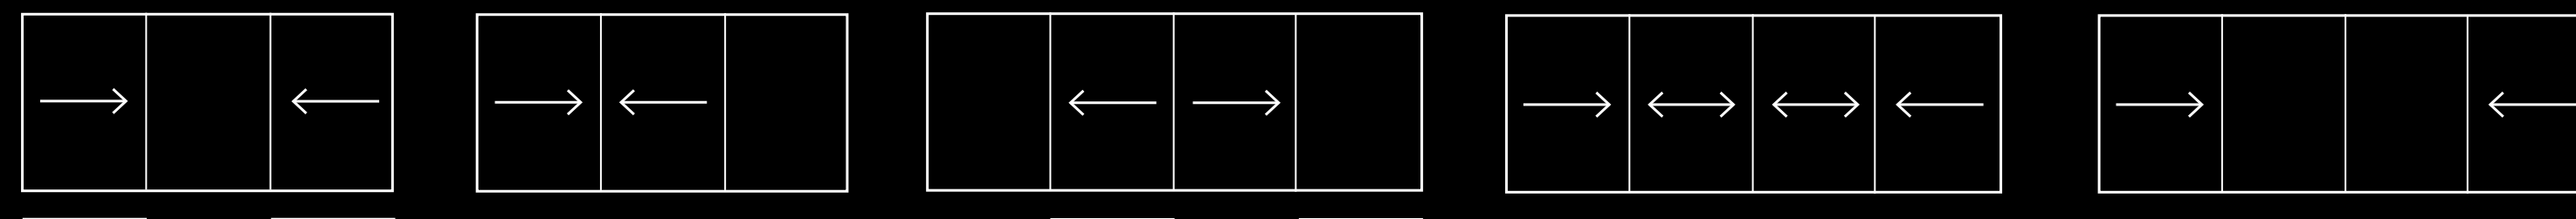

ТЕХНИЧЕСКИЕ ХАРАКТЕРИСТИКИ

Габариты

Высота	до 6 м
Ширина	до 5 м
Вес створки	до 1000 кг
Площадь створки	18 м ²
Материал профиля	алюминий

ТЕХНИЧЕСКИЕ ХАРАКТЕРИСТИКИ

1-2-3-4-трековая система открывания

Возможность скрытия створок в пенал