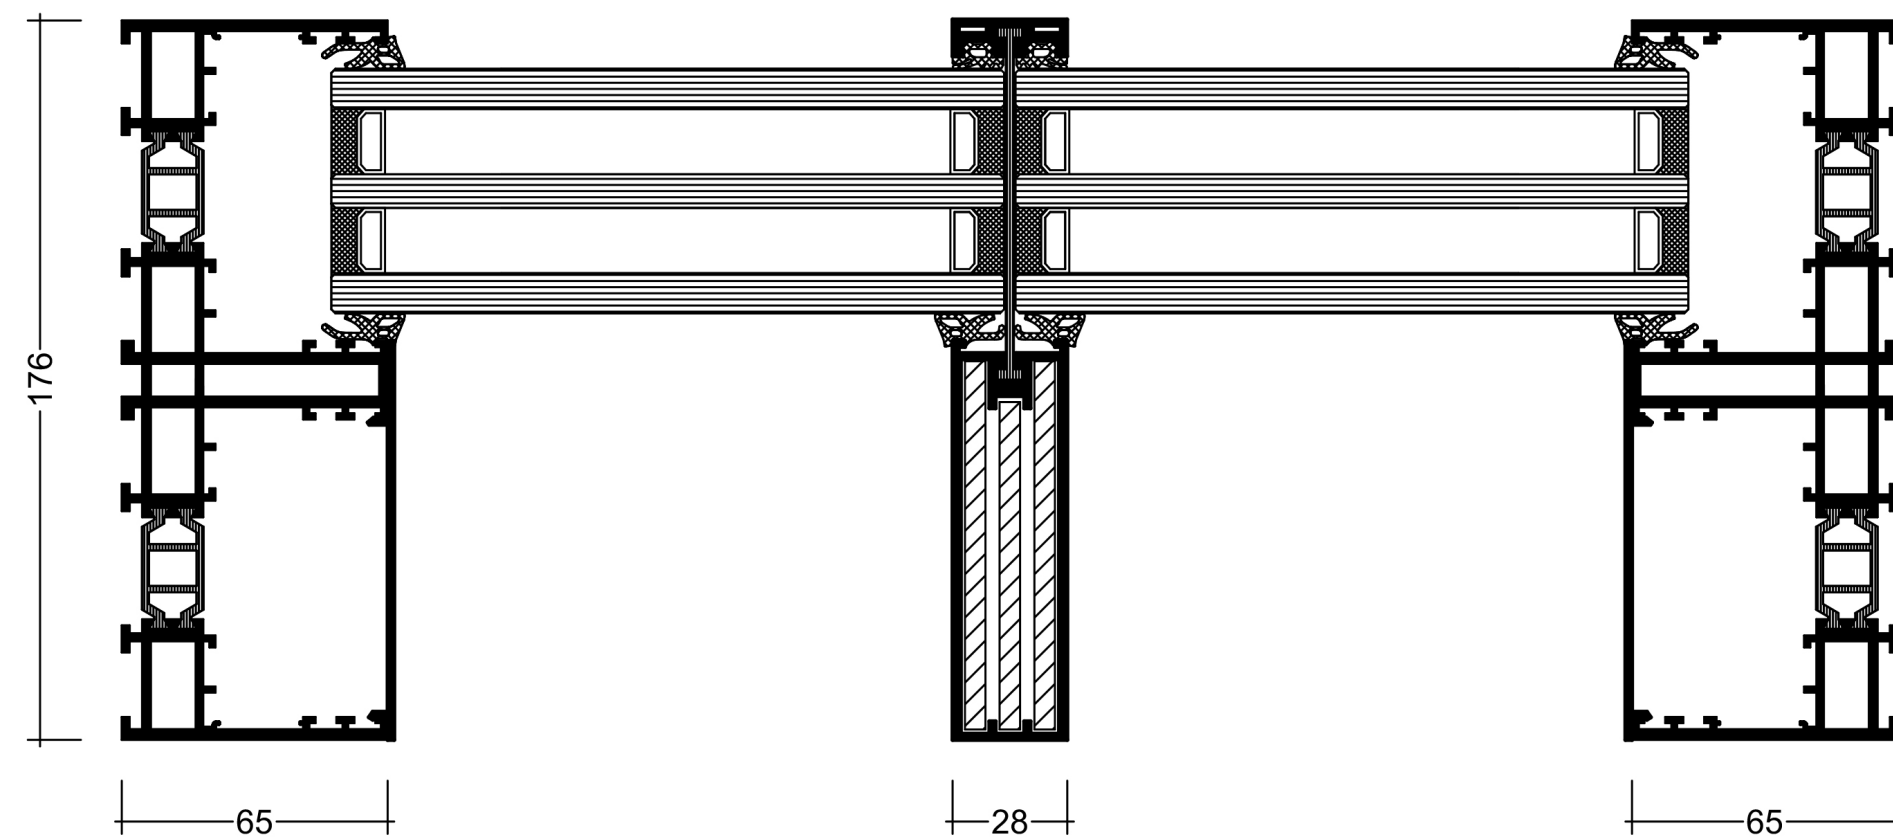

ТЕХНИЧЕСКИЕ ХАРАКТЕРИСТИКИ

Габариты

Высота	до 6 м
Ширина	до 5 м
Вес створки	до 1000 кг
Площадь створки	18 м ²
Материал профиля	алюминий

ТЕХНИЧЕСКИЕ ХАРАКТЕРИСТИКИ

1-2-3-4-трековая система открывания

Возможность скрытия створок в пенал

ТЕХНИЧЕСКИЕ ХАРАКТЕРИСТИКИ

Внутренние и внешние углы без стоек

Возможность скрытия створок в пенал

ТЕХНИЧЕСКИЕ ХАРАКТЕРИСТИКИ

Стык створок от 20 до 28 мм

Монтажная глубина
2-трековой системы 176 мм

Ширина рамы
(скрытая) 65 мм

Стык створок	28 мм
Монтажная глубина	176 мм
Ширина рамы (скрытая)	65 мм
Толщина стеклопакета	до 60 мм
Возможность комбинации раздвижных и глухих створок	

VIZIO II

« КТО СКАЗАЛ, ЧТО УДОВОЛЬСТВИЕ
НЕ МОЖЕТ БЫТЬ ФУНКЦИОНАЛЬНЫМ? »