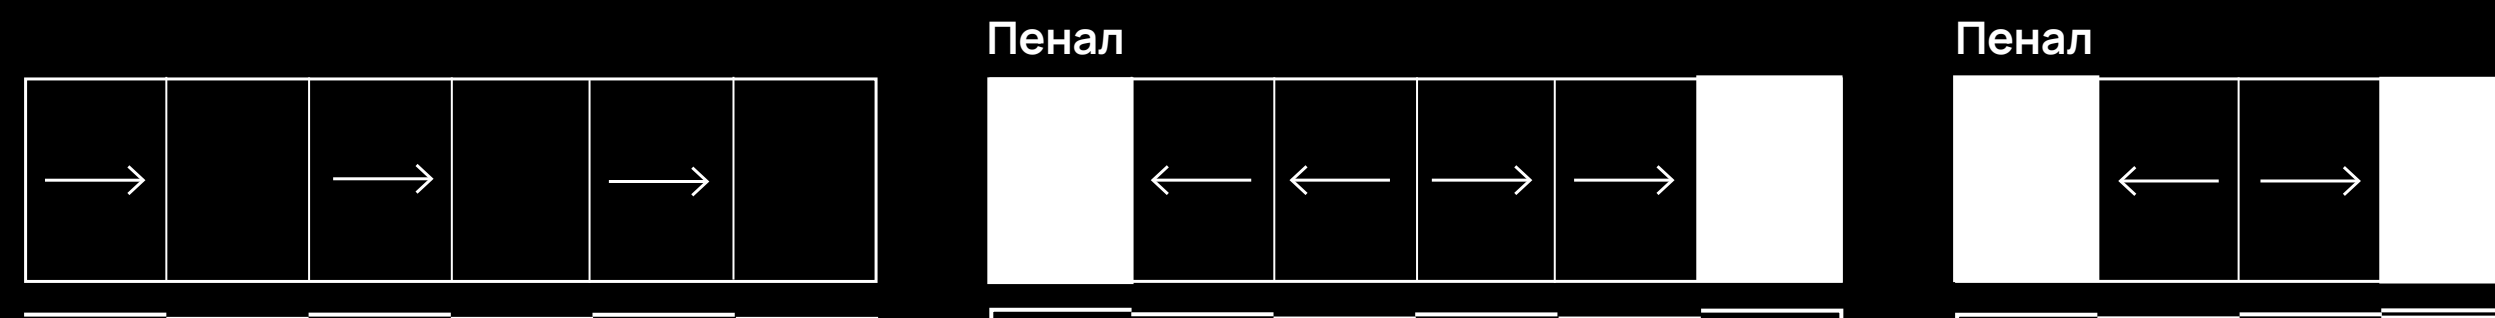

ТЕХНИЧЕСКИЕ ХАРАКТЕРИСТИКИ

Габариты

Высота	до 6 м
Ширина	до 5 м
Вес створки	до 1000 кг
Площадь створки	18 м ²
Материал профиля	алюминий

ТЕХНИЧЕСКИЕ ХАРАКТЕРИСТИКИ

1-2-3-4-трековая система открывания

Возможность скрытия створок в пенал

ТЕХНИЧЕСКИЕ ХАРАКТЕРИСТИКИ

Внутренние и внешние углы без стоек

Возможность скрытия створок в пенал

ТЕХНИЧЕСКИЕ ХАРАКТЕРИСТИКИ

Стык створок от 20 до 28 мм

Монтажная глубина
2-трековой системы 176 мм

Ширина рамы
(скрытая) 65 мм