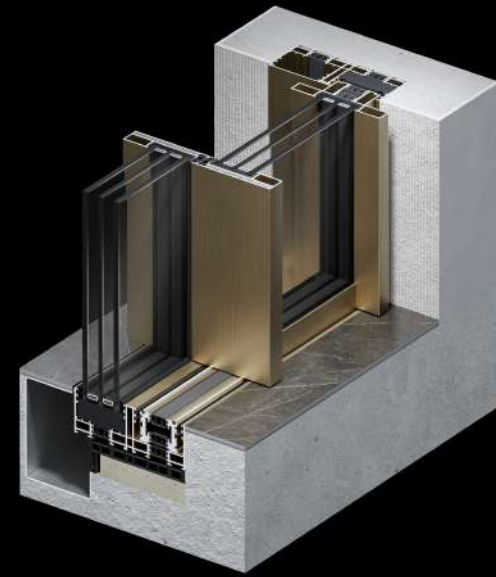

VIZIO I-άλφα

VIZIO I-άλφα – система с безбарьерным порогом. Крупномасштабные и энергоэффективные створки высотой до 6 метров и шириной стоек от 20 мм идеально впишутся в экстерьер любого элитного жилья. Раздвижная система поражает удивительной лёгкостью и бесшумностью хода створок.

VIZIO I-βήτα

VIZIO I-βήτα – система с классическим порогом. Создана для крупноформатного энергоэффективного остекления частных вилл. Узкие, практически невидимы стойки шириной от 20 мм не отвлекают от панорамного вида.

VIZIO II

VIZIO II – система со сплошным остеклением. Комбинируйте глухое и раздвижное остекление в единой стеклянной стене. Подходит для фасадов вилл, резиденций, зданий в современном архитектурном стиле.