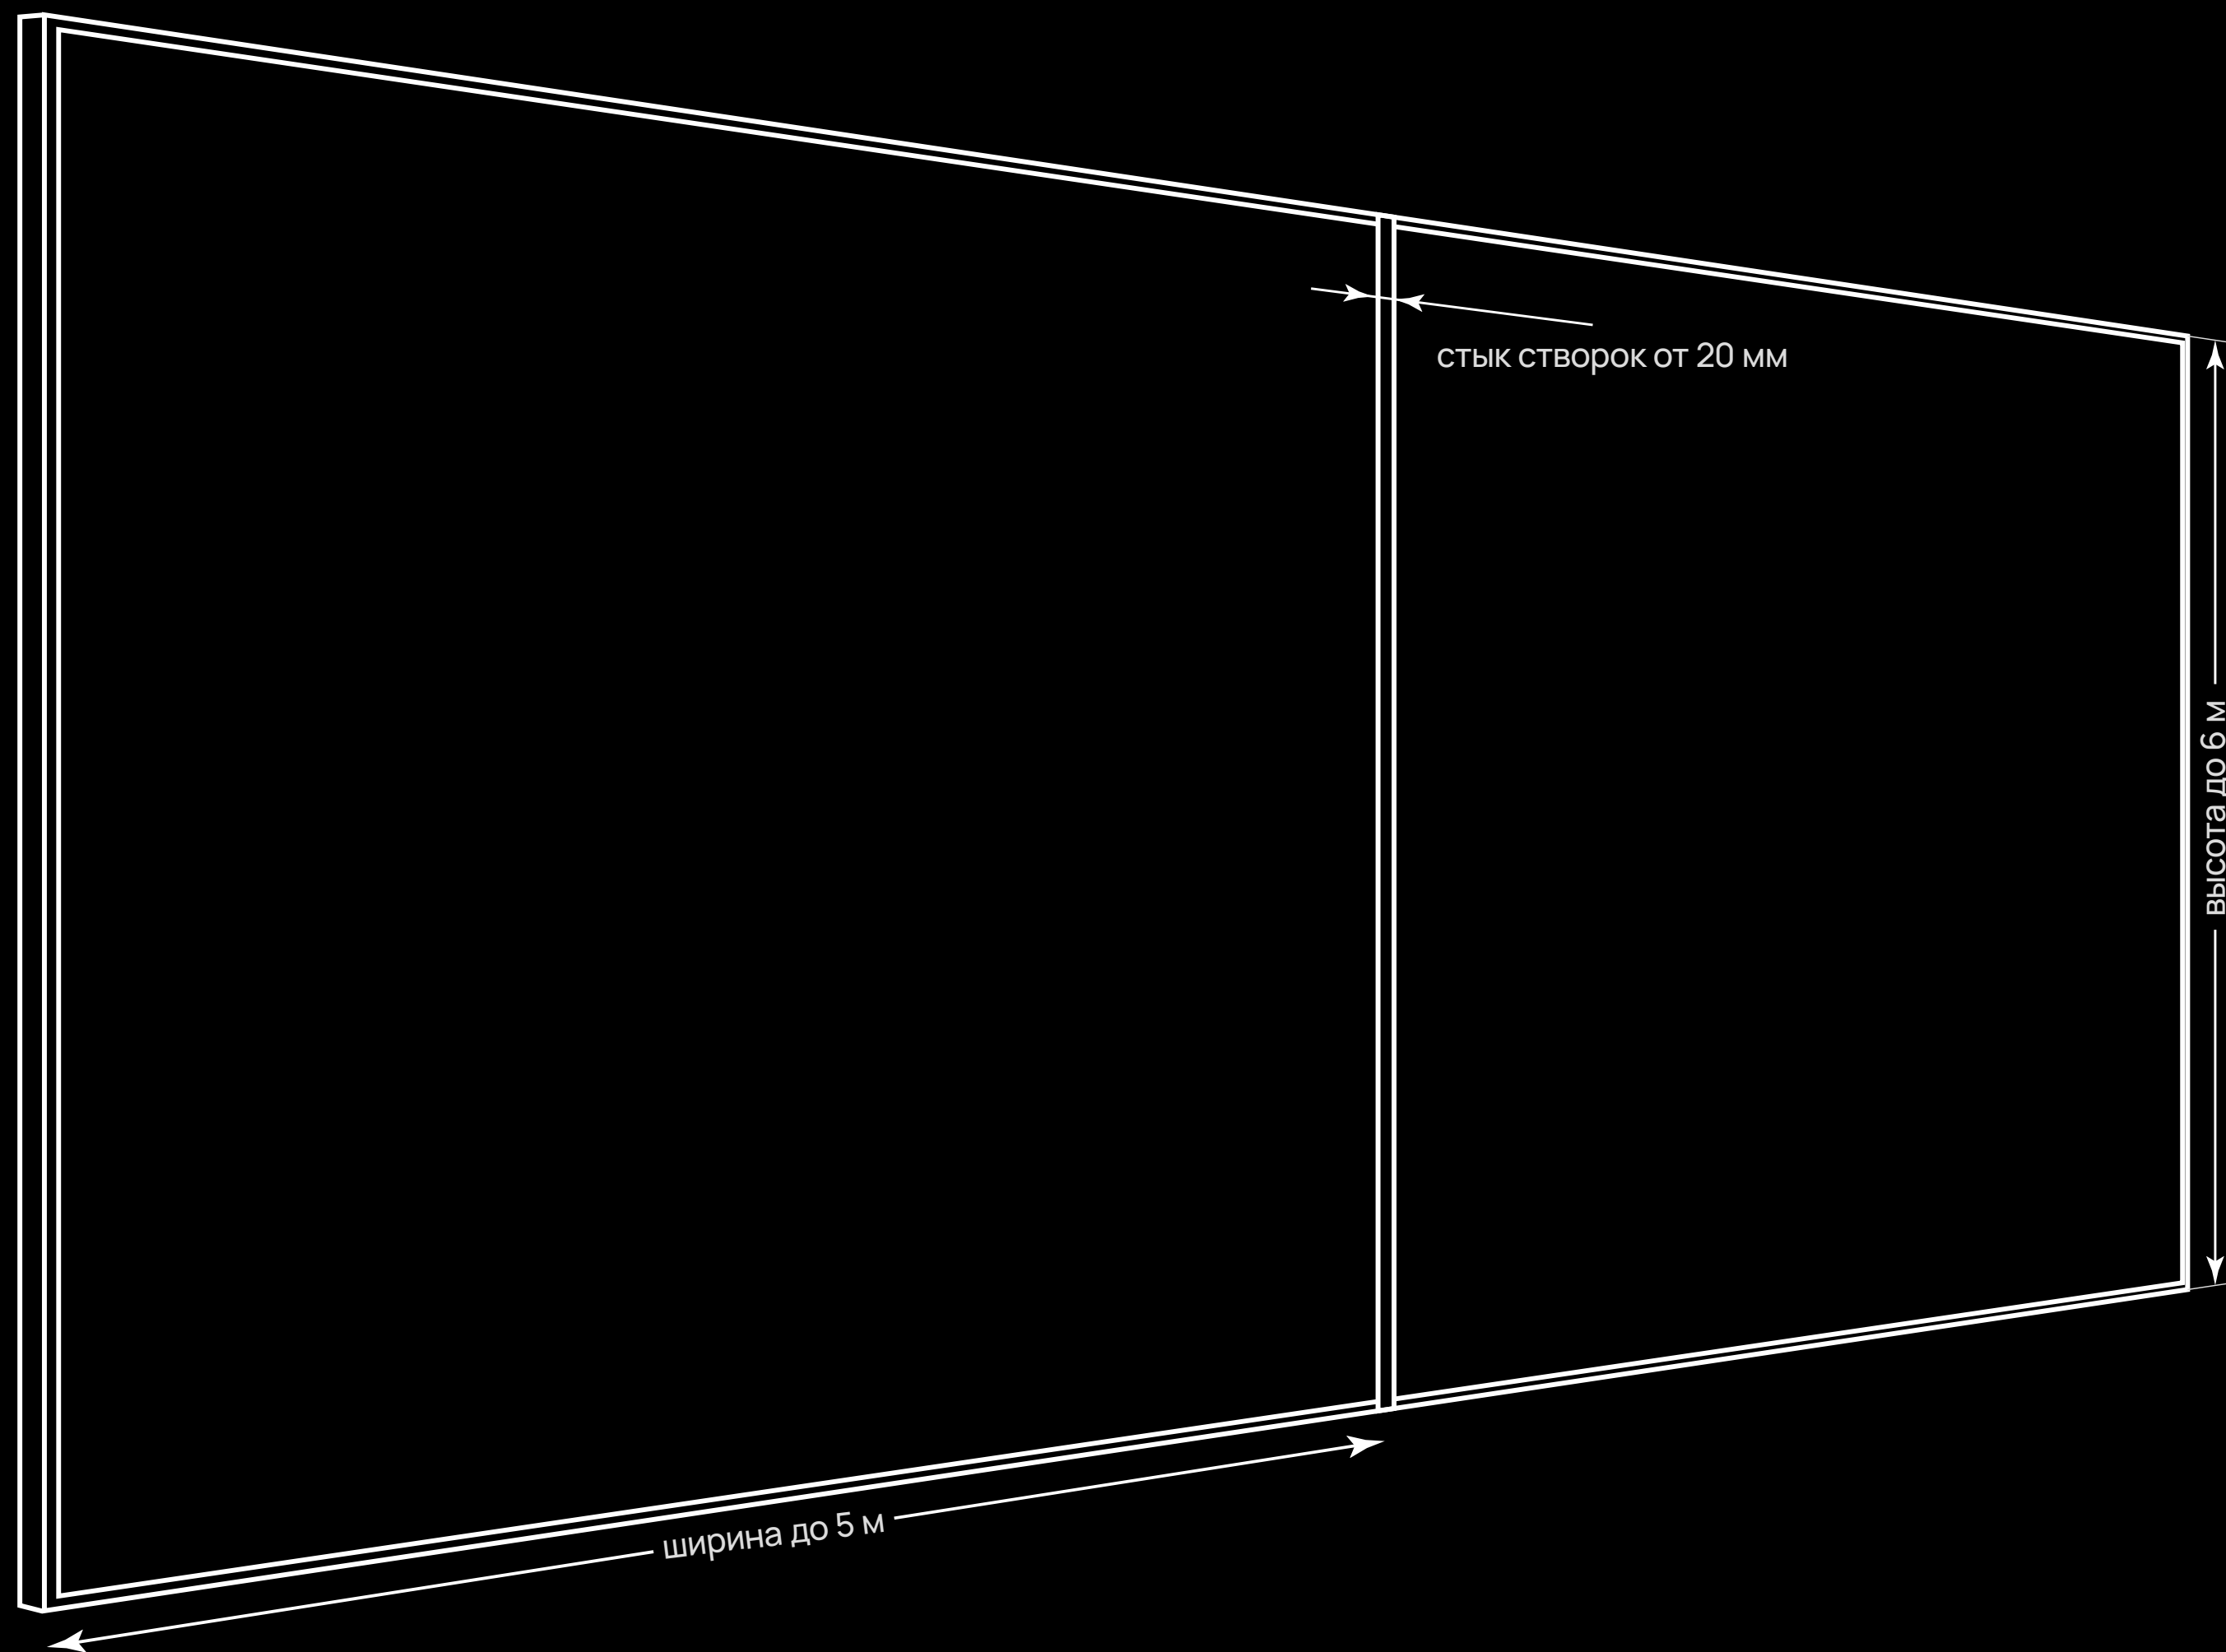

VIZIO I-άλφα

VIZIO I-άλφα – система с безбарьерным порогом. Крупномасштабные и энергоэффективные створки высотой до 6 метров и шириной стоек от 20 мм идеально впишутся в экстерьер любого элитного жилья. Раздвижная система поражает удивительной лёгкостью и бесшумностью хода створок.

VIZIO I-βήτα

VIZIO I-βήτα – система с классическим порогом. Создана для крупноформатного энергоэффективного остекления частных вилл. Узкие, практически невидимы стойки шириной от 20 мм не отвлекают от панорамного вида.

ТЕХНИЧЕСКИЕ ХАРАКТЕРИСТИКИ

Габариты

Высота	до 6 м
Ширина	до 5 м
Вес створки	до 1000 кг
Площадь створки	18 м ²
Материал профиля	алюминий

ТЕХНИЧЕСКИЕ ХАРАКТЕРИСТИКИ

1-2-3-4-трековая система открывания

Возможность скрытия створок в пенал

Стык створок	28 мм
Монтажная глубина	176 мм
Ширина рамы (скрытая)	65 мм
Толщина стеклопакета	до 60 мм
Возможность комбинации раздвижных и глухих створок	

VIZIO II

« КТО СКАЗАЛ, ЧТО УДОВОЛЬСТВИЕ
НЕ МОЖЕТ БЫТЬ ФУНКЦИОНАЛЬНЫМ? »