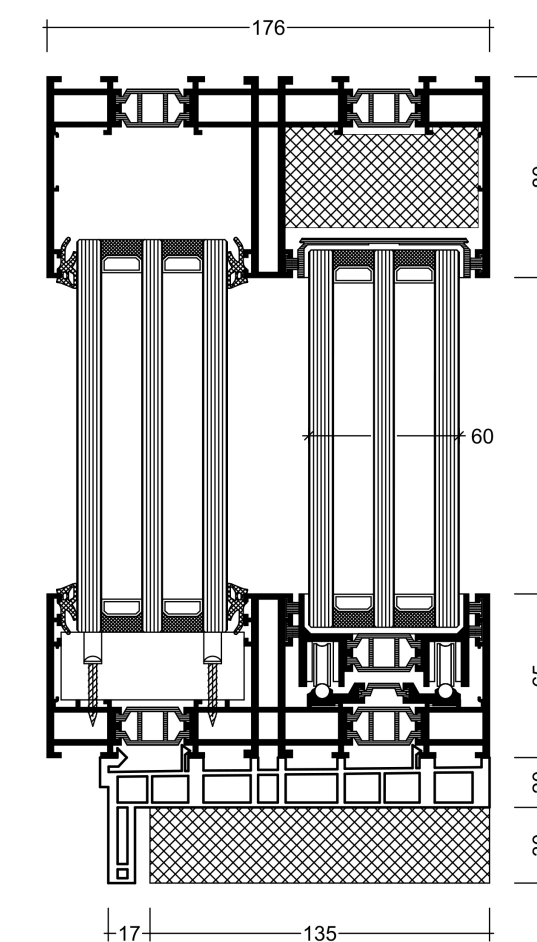

ПОРОГ АЛЬФА