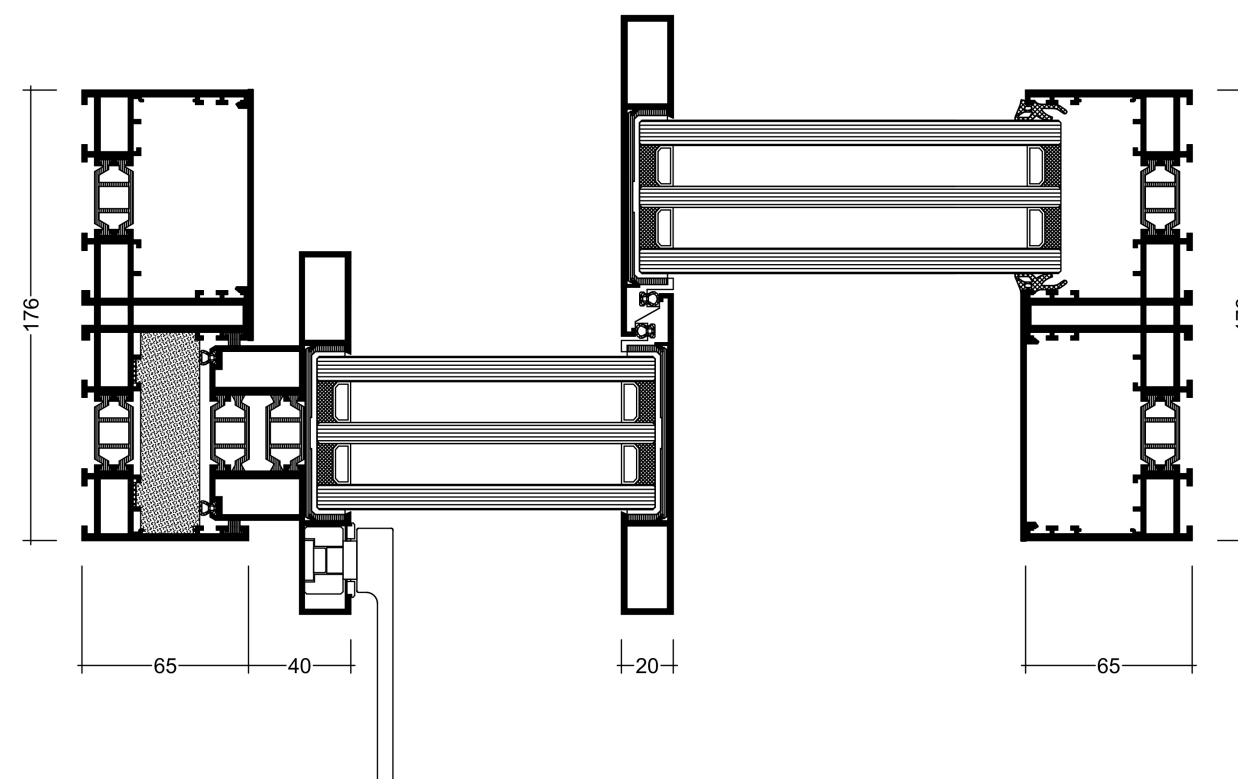

ТЕХНИЧЕСКИЕ ХАРАКТЕРИСТИКИ

Стык створок от 20 до 28 мм

Монтажная глубина
2-трековой системы 176 мм

Ширина рамы
(скрытая) 65 мм

Толщина
стеклопакета до 60 мм

Возможность установки
дренажного лотка
и моторов для автоматизации
открывания

Трек / Ролики из высококачественной
нержавеющей стали

VIZIO I

ПОРОГ БЕТА