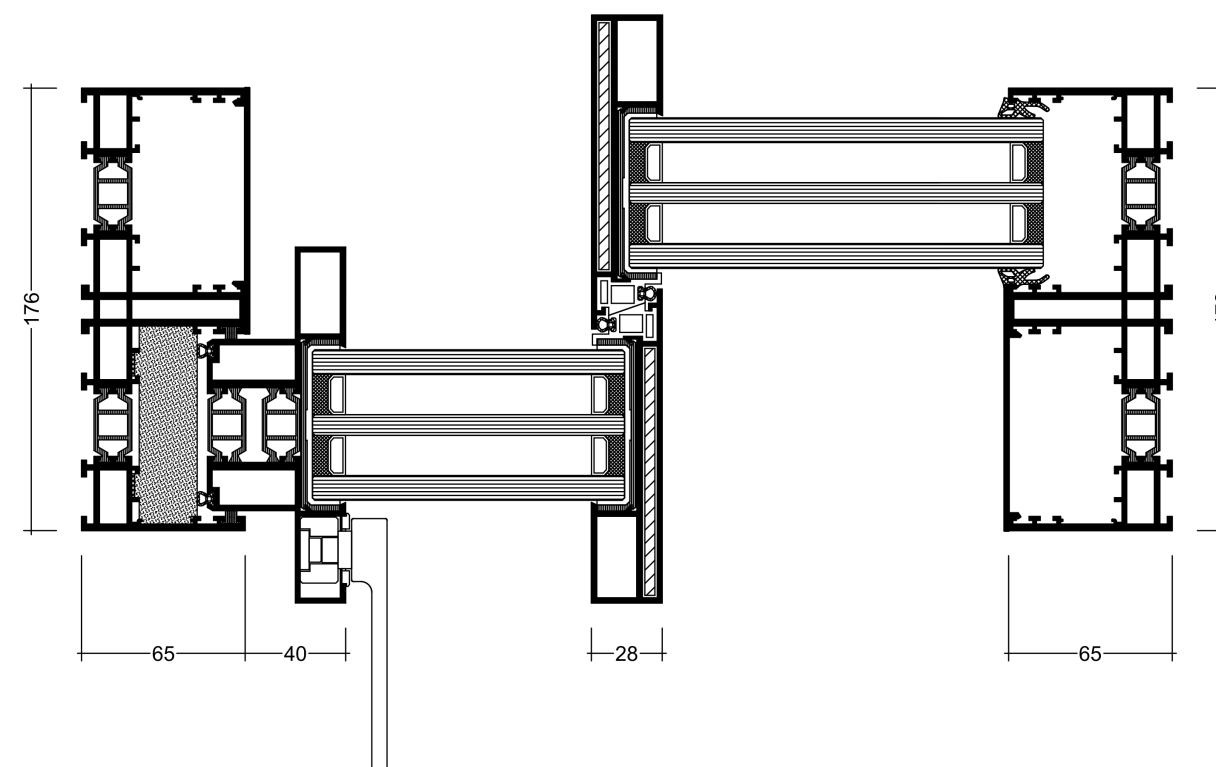

ТЕХНИЧЕСКИЕ ХАРАКТЕРИСТИКИ

Стык створок от 20 до 28 мм

Монтажная глубина
2-трековой системы 176 мм

Ширина рамы
(скрытая) 65 мм

Толщина
стеклопакета до 60 мм

Возможность установки
дренажного лотка
и моторов для автоматизации
открывания

Трек / Ролики из высококачественной
нержавеющей стали

VIZIO I

ПОРОГ БЕТА