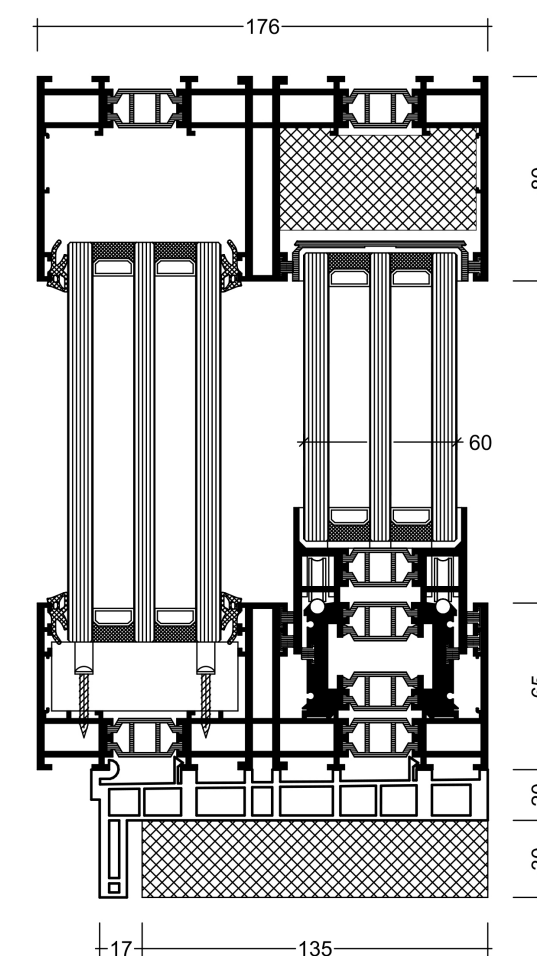

ТЕХНИЧЕСКИЕ ХАРАКТЕРИСТИКИ

Стык створок от 20 до 28 мм

Монтажная глубина
2-трековой системы 176 мм

Ширина рамы
(скрытая) 65 мм

Толщина
стеклопакета до 60 мм

Возможность установки
дренажного лотка
и моторов для автоматизации
открывания

Трек / Ролики из высококачественной
нержавеющей стали

VIZIO I

ПОРОГ БЕТА