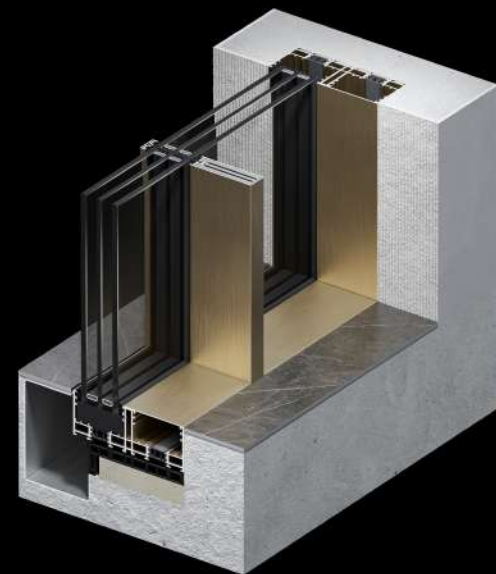

VIZIO I-άλφα

VIZIO I-άλφα – система с безбарьерным порогом. Крупномасштабные и энергоэффективные створки высотой до 6 метров и шириной стоек от 20 мм идеально впишутся в экстерьер любого элитного жилья. Раздвижная система поражает удивительной лёгкостью и бесшумностью хода створок.

VIZIO I-βήτα

VIZIO I-βήτα – система с классическим порогом. Создана для крупноформатного энергоэффективного остекления частных вилл. Узкие, практически невидимы стойки шириной от 20 мм не отвлекают от панорамного вида.